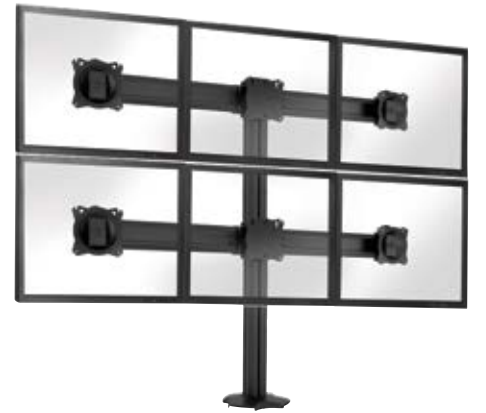

### K3G220B GROMET MONTAJLI 2X2 MASAÜSTÜ EKRAN MONTAJ APARATI

2 x 2 ekran montajı için statik gromet masaüstü bağlantı aparatı. 13 - 127 mm kalınlığında masalarla uyumludur.

Maksimum Ekran Yüksekliği	Maksimum Ekran Genişliği	Eğim	Tipik Ekran Boyutu	Ekran Başına Taşıma Kapasitesi	Renk
460 mm	736 mm	±12°	10 - 27"	6.8 kg	5

### K3G320B GROMET MONTAJLI 3X2 MASAÜSTÜ EKRAN MONTAJ APARATI

3 x 2 ekran montajı için statik gromet masaüstü bağlantı aparatı. 13 - 127 mm kalınlığında masalarla uyumludur.

Maksimum Ekran Genişliği	Eğim	Tipik Ekran Boyutu	Ekran Başına Taşıma Kapasitesi	Renk
İkili Ekran - 1301 mm Üçlü Ekran - 650 mm	Dış - ±12° Merkez - ±10°	İkili: 30" e kadar Üçlü: 27" e kadar	6.8 kg	5